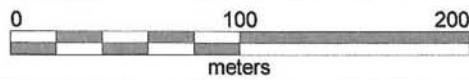

Croisée - 2014 Blé: Moisson
Rdmt sec

WABER S.A

Exploitation:

Ferme: Arnex

Champ: Croisée

Culture: 2014 Blé

Nom: 14/08/02-18:43:37

Type: Moisson

Surf.: 4.03 ha

Date début: 02.08.2014 18:43

Date fin: 02.08.2014 21:34

Heures moteur: 2.8 h

En fonction.: 1.6 h

Moisson: 27.047 t

Moy: 6.71 t/ha