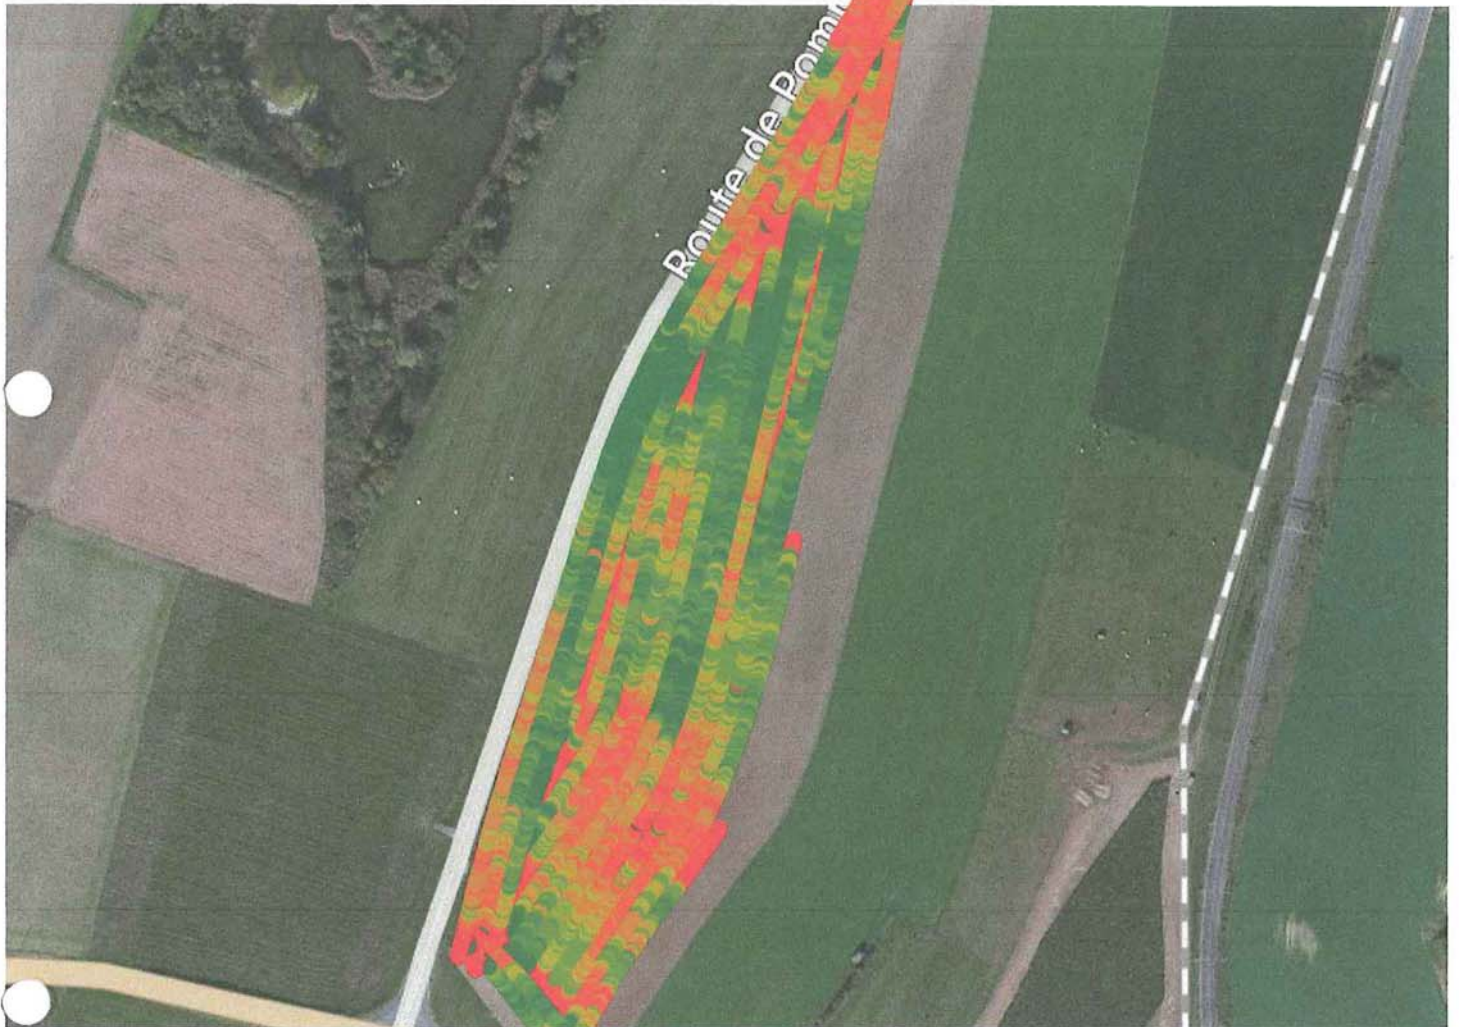

Croisée - 2014 Blé: Moisson
Rdmt sec

WABER S.A

Exploitation:

Ferme: Arnex

Champ: Croisée

Culture: 2014 Blé

Nom: 14/08/02-18:43:37

Type: Moisson

Surf.: 4.03 ha

Date début: 02.08.2014 18:43

Date fin: 02.08.2014 21:34

Heures moteur: 2.8 h

En fonction.: 1.6 h

Moisson: 27.047 t

Moy: 6.71 t/ha